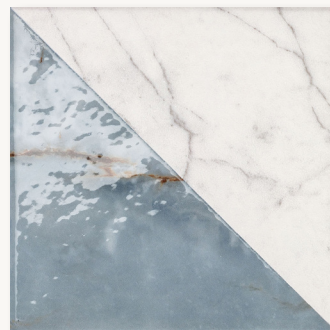

Paonazzo

Statuario

*Deco Audrey
Amazonite*

*Deco Audrey
Statuario*

*Deco Eulalia
Amazonite*

*Deco Eulalia
Statuario*

*Deco Floriana
Amazonite*

*Deco Floriana
Statuario*

CHECKERBOARD PATTERNS

Deco Audrey Statuario

Deco Eulalia Statuario

Deco Floriana Statuario

Deco Audrey Amazonite

Deco Eulalia Amazonite

Deco Floriana Amazonite

Amazonite | 8"x8"

Statuario | 8"x8"

Onice Azzurro | 8"x8"

Deco Audrey Amazzonite | 8"x8"

Deco Audrey Amazzonite | 8"x8"

Deco Audrey Statuario | 8"x8"

Deco Eulalia Amazonite | 8"x8"

Deco Eulalia Amazonite | 8"x8"

Deco Eulalia Statuario | 8"x8" Statuario | 8"x8" Onice Azzurro | 8"x8"

Deco Eulalia Statuario | 8"x8"

Deco Floriana Amazzonite & Paonazzo | 8"x8"

Deco Floriana Statuario | 8"x8"

Onice Azzurro & Statuario | 8"x8"

Amazzonite & Paonazzo | 8"x8"

GAMBIT

TECHNICAL CHARACTERISTICS

Material	Glazed Porcelain
Finish	Colors - Matte Decos - Mixed
Thickness	8.5 mm
Application	Interior/Exterior
Shade Variation	Yes
Frost Resistant	~0.1%
Slip Resistant	R10
DCOF	>0.42
MOHS	≥6