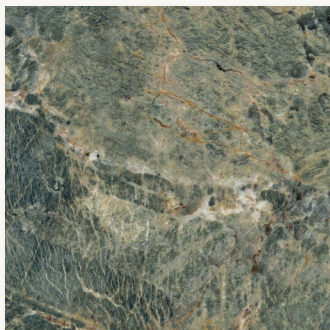

GAMBIT COLLECTION

www.waynetile.com

Wayne Tile Company

GAMBIT

STOCK SIZES

AVAILABLE COLORS

Amazonite

Onice Azzurro

Paonazzo

Statuario

*Deco Audrey
Amazonite*

*Deco Audrey
Statuario*

*Deco Eulalia
Amazonite*

*Deco Eulalia
Statuario*

*Deco Floriana
Amazonite*

*Deco Floriana
Statuario*

CHECKERBOARD PATTERNS

Deco Audrey Statuario

Deco Eulalia Statuario

Deco Floriana Statuario

Deco Audrey Amazonite

Deco Eulalia Amazonite

Deco Floriana Amazonite

Amazonite | 8"x8"

Deco Eulalia Statuario | 8"x8"

Deco Floriana Amazzonite & Paonazzo | 8"x8"

Deco Floriana Statuario | 8"x8"

Onice Azzurro & Statuario | 8"x8"

Amazzonite & Paonazzo | 8"x8"

GAMBIT

TECHNICAL CHARACTERISTICS

Material	Glazed Porcelain
Finish	Colors - Matte Decos - Mixed
Thickness	8.5 mm
Application	Interior/Exterior
Shade Variation	Yes
Frost Resistant	~0.1%
Slip Resistant	R10
DCOF	>0.42
MOHS	≥6